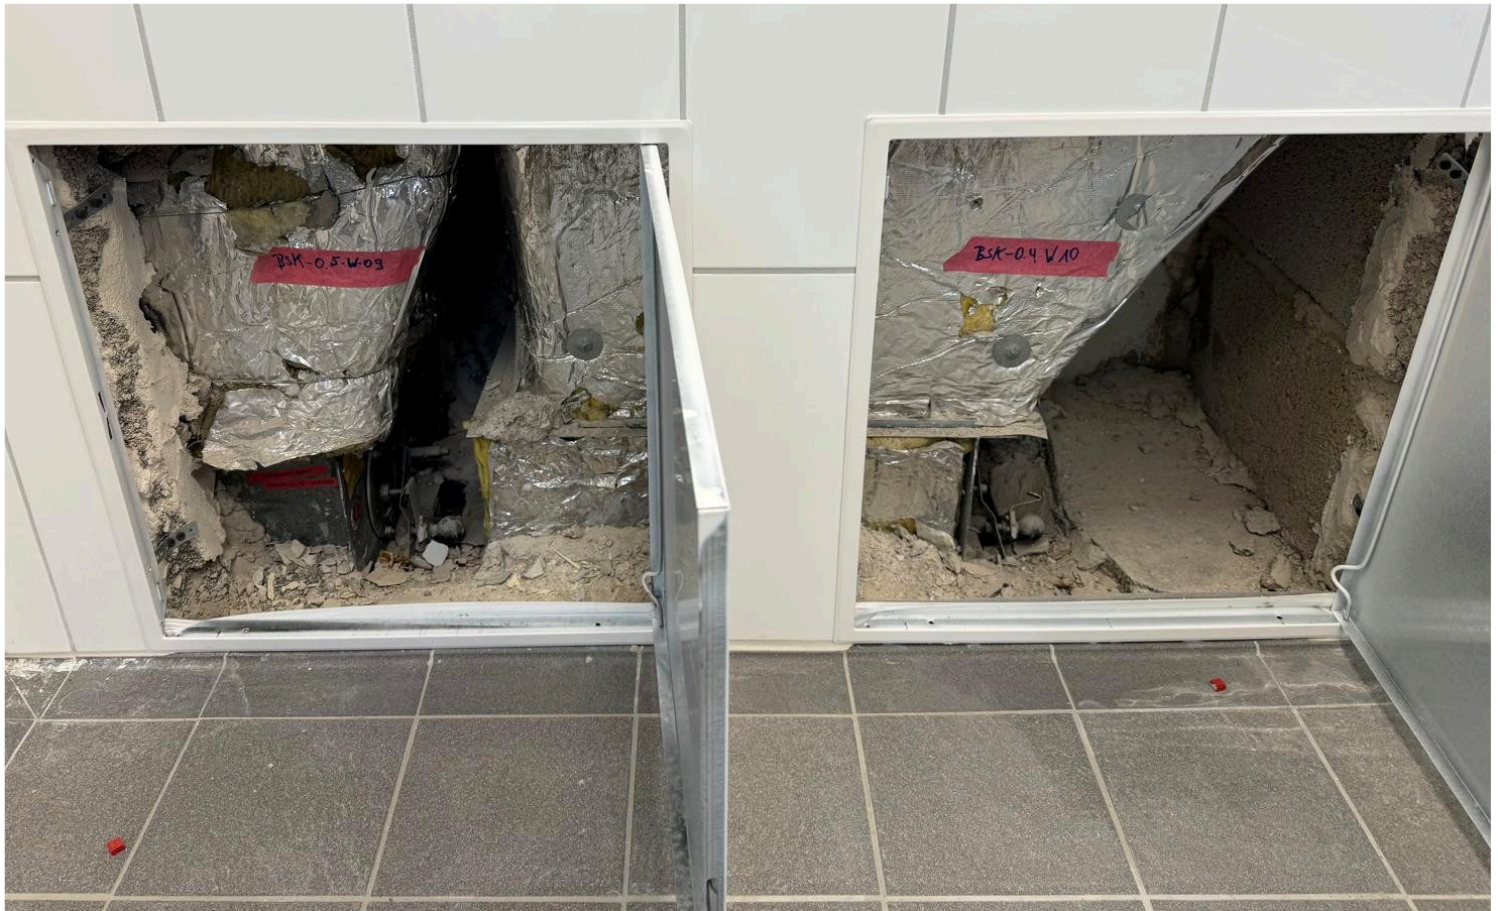

Mängel an asbesthaltigen Brandschutzklappen sicher sanieren und austauschen

Für Betreiber und Immobilienverantwortliche.

Wir übernehmen die Sanierung und Austausch von Brandschutzklappen. Mit SiMaTech als Fachpartner für Bewertung, Planung und Umsetzung.